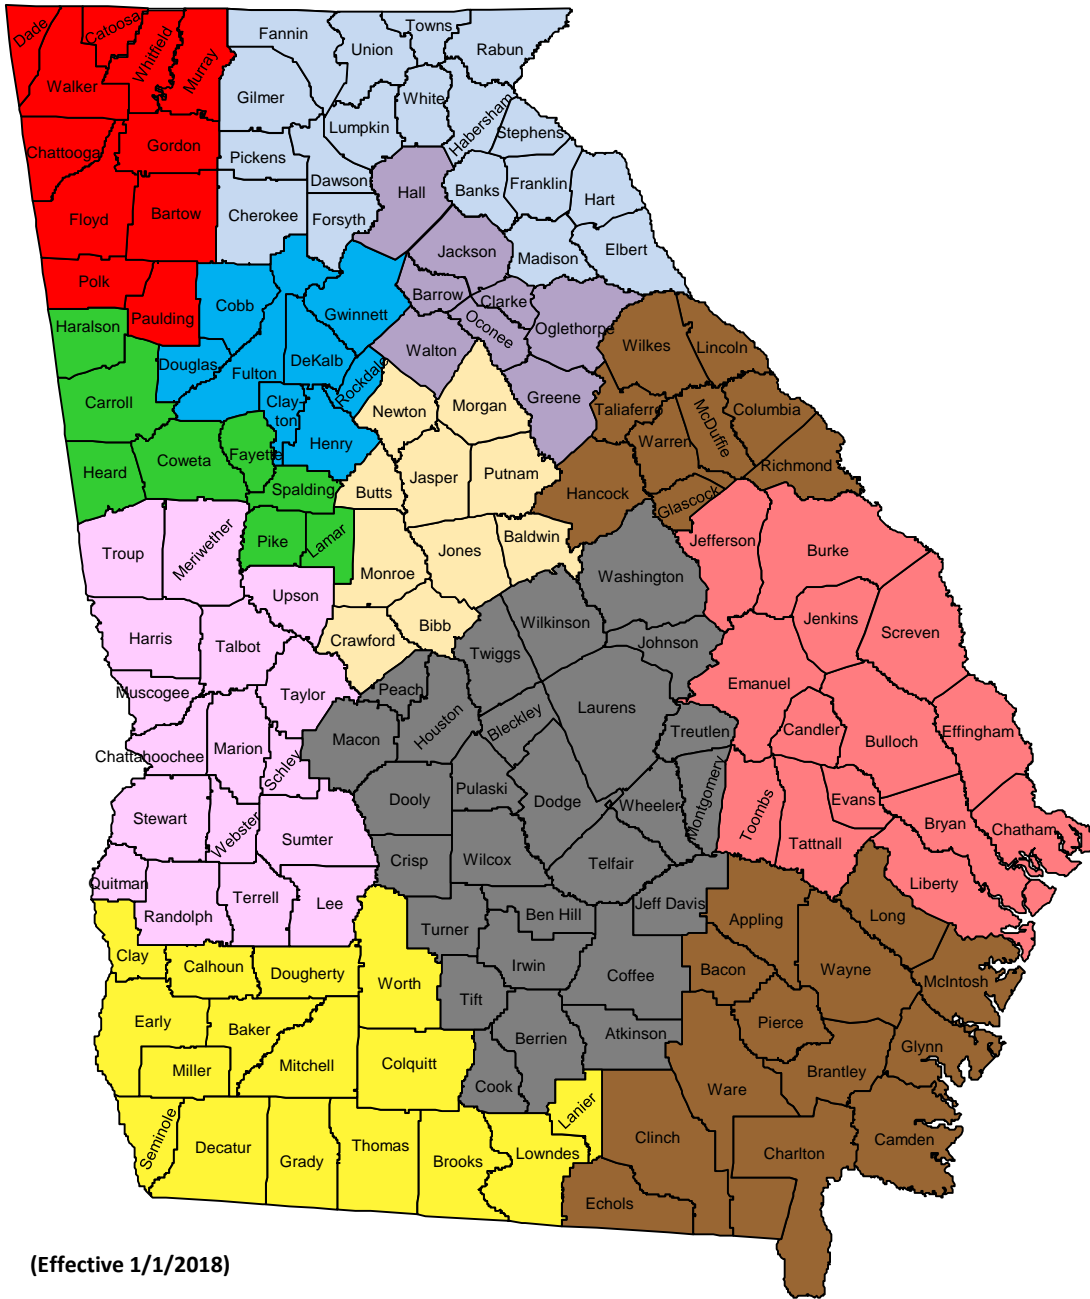

# ALJ ASSIGNED TERRITORY MAP

- ALBANY**  MALLOW
  - ATLANTA**  METRO
  - COLUMBUS**  CAIN
  - DALTON**  SAPP
  - GAINESVILLE**  IMAHARA
  - MACON**  BELCHER
  - SAVANNAH**  STENGER
- BOEHM  
DREW  
HARTIN  
LAMMERS  
MASON  
MITCHELL  
SPALDING
- HAGLER
  - MASSEY
  - REEVES
  - TIFVERMAN